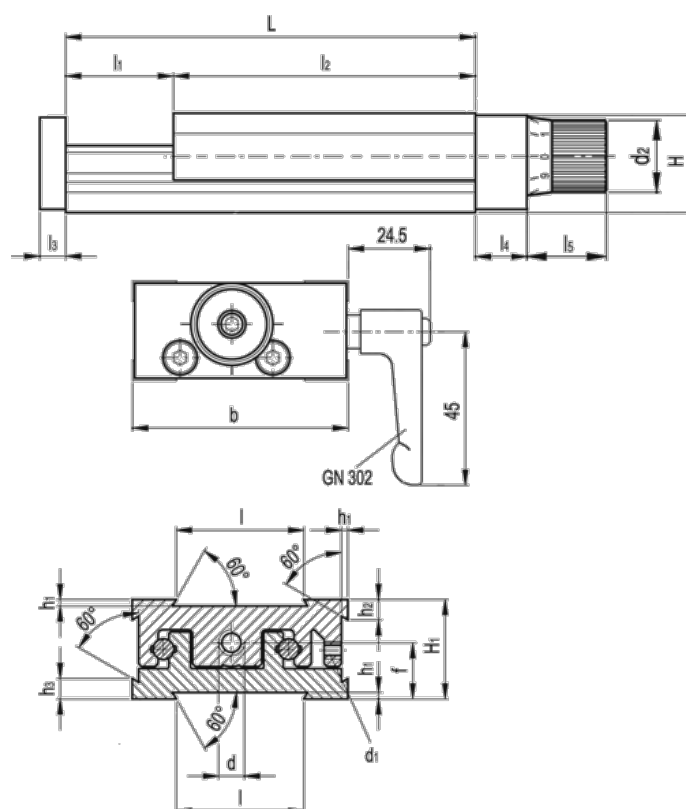

Varenummer: 20771011  
 Beskrivelse: Justerbar slædeenhed  
 GN 900-50-120-50-D-2

## Mål

b = 50	h2 = 4.5
d = M6x1	h3 = 7.0
d1 = M4	l = 30
d2 = 17	L - l1 = 120-50
f = 13.0	l2 = 70
H = 23.0	l3 = 6
h1 = 1.5	l4 = 12
H1 = 23	l5 = 20